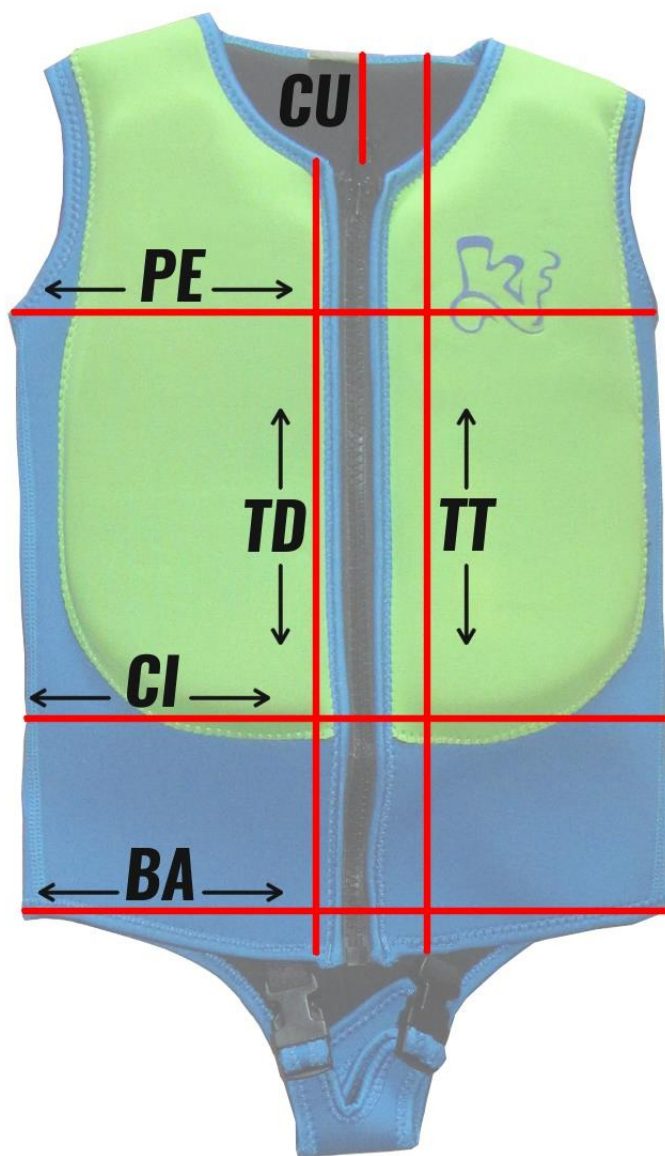

KI-FLOT MEDIDAS 2018

CHALECO

	COD	TALLA 1	TALLA 3	TALLA 5	TALLA 6
TALLE DELANTERO	TD	27	32	37	40
TALLE TRASERO	TT	34	38	43	47
CUELLO (TT-TD)	CU	7	6	6	6
PECHO	PE	27	29	31	32
CINTURA	CI	26	28	30	31
BAJO	BA	26	28	30	31

Medidas en centímetros

PANTALÓN

	COD	TALLA 1	TALLA 3	TALLA 5	TALLA 6
LARGO COMPLETO	LC	28	31	35	37
CINTURA (*)	CI	23	25	27	29
CADERA	CA	27	29	30	32
TALLE DELANTERO	TD	14	17	19	21

Medidas en centímetros

+/- 5cm. Se puede regular con un cordón ()*

- Medida del alargador de 5cm
- Configurable en longitud
- Enganches seguros
- El chaleco no se sube

Talla aproximada según edad.

- **Talla 1** De 16 meses a 2,5 años
- **Talla 3** De 2,5 a 3,5 años
- **Talla 5** De 3,5 a 5 años
- **Talla 6** de 5 a 6,5 años

Información importante

El bañador ki-flot NO debe quedar grande, no funcionará correctamente y además piense que con pocas clases empezaremos a quitar láminas de flotación y quedará más holgado.