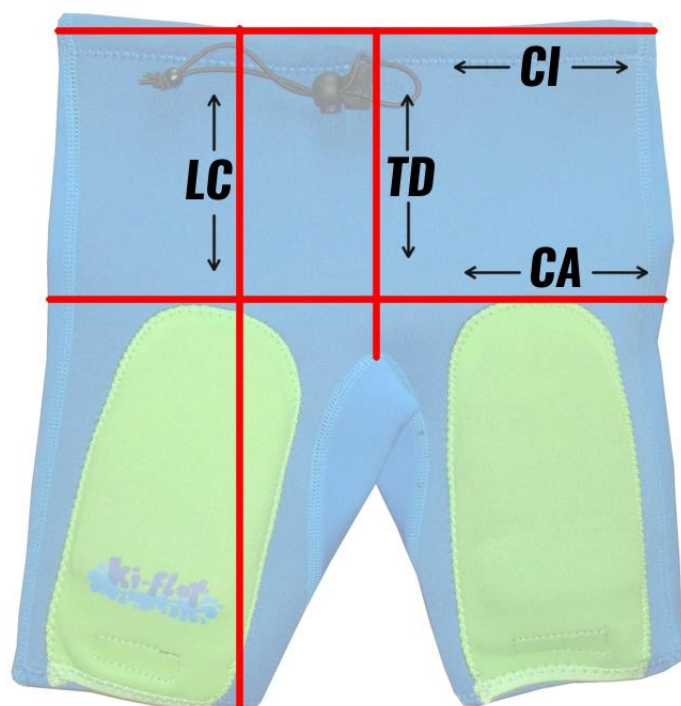

KI-FLOT MEDIDAS 2018

CHALECO

	COD	TALLA 1	TALLA 3	TALLA 5	TALLA 6
TALLE DELANTERO	TD	27	32	37	40
TALLE TRASERO	TT	34	38	43	47
CUELLO (TT-TD)	CU	7	6	6	6
PECHO	PE	27	29	31	32
CINTURA	CI	26	28	30	31
BAJO	BA	26	28	30	31

Medidas en centímetros

PANTALÓN

	COD	TALLA 1	TALLA 3	TALLA 5	TALLA 6
LARGO COMPLETO	LC	28	31	35	37
CINTURA (*)	CI	23	25	27	29
CADERA	CA	27	29	30	32
TALLE DELANTERO	TD	14	17	19	21

Medidas en centímetros

+/- 5cm. Se puede regular con un cordón ()*

- Medida del alargador de 5cm
- Configurable en longitud
- Enganches seguros
- El chaleco no se sube

Talla aproximada según edad.

- **Talla 1** De 16 meses a 2,5 años
- **Talla 3** De 2,5 a 3,5 años
- **Talla 5** De 3,5 a 5 años
- **Talla 6** de 5 a 6,5 años

Información importante

El bañador ki-flot NO debe quedar grande, no funcionará correctamente y además piense que con pocas clases empezaremos a quitar láminas de flotación y quedará más holgado.