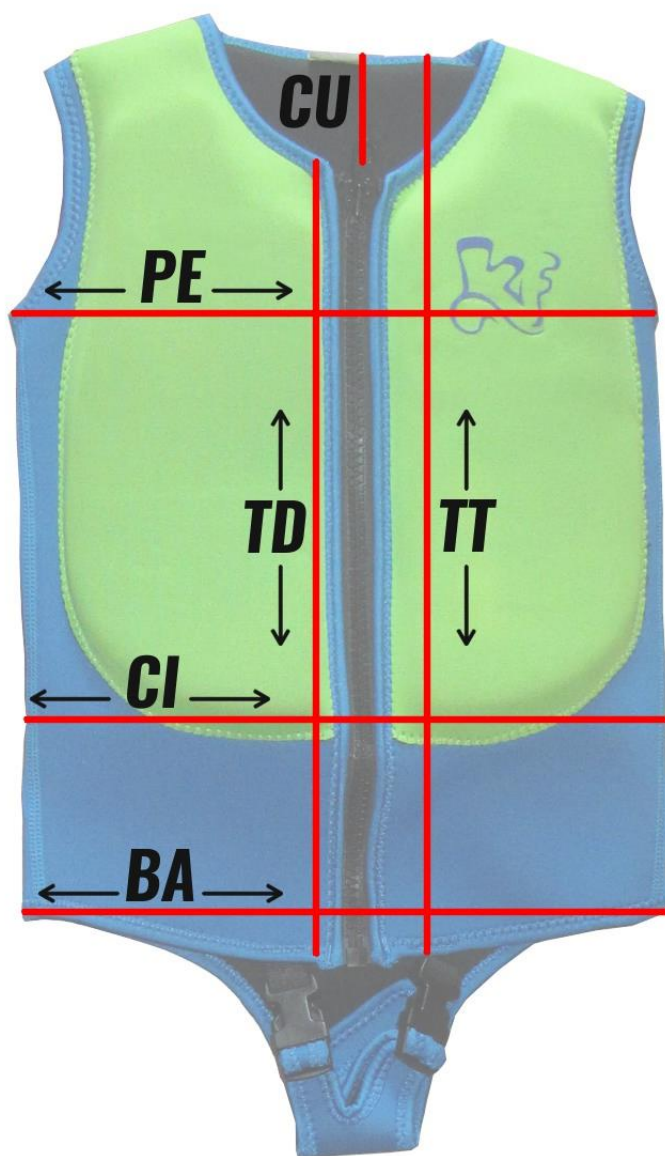

# KI-FLOT MEDIDAS

## CHALECO

	COD	TALLA 1	TALLA 3	TALLA 5	TALLA 6
TALLE DELANTERO	TD	27	32	37	40
TALLE TRASERO	TT	34	38	43	47
CUELLO (TT-TD)	CU	7	6	6	6
PECHO	PE	27	29	31	32
CINTURA	CI	26	28	30	31
BAJO	BA	26	28	30	31

*Medidas en centímetros*

## PANTALÓN

	COD	TALLA 1	TALLA 3	TALLA 5	TALLA 6
LARGO COMPLETO	LC	28	31	35	37
CINTURA (*)	CI	23	25	27	29
CADERA	CA	27	29	30	32
TALLE DELANTERO	TD	14	17	19	21

Medidas en centímetros

*+/- 5cm. Se puede regular con un cordón (\*)*

- Medida del alargador de 5cm
- Configurable en longitud
- Enganches seguros
- El chaleco no se sube