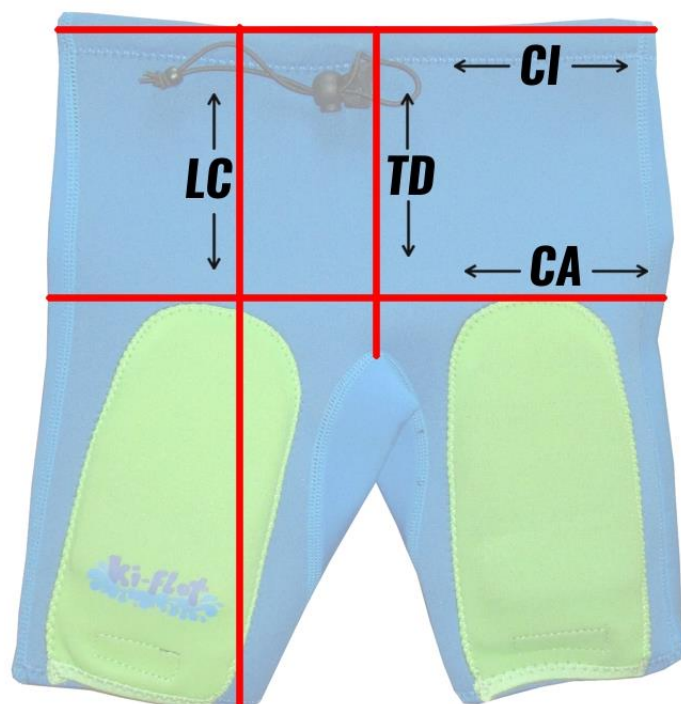

# KI-FLOT MEDIDAS

## CHALECO

	COD	TALLA 1	TALLA 3	TALLA 5	TALLA 6
TALLE DELANTERO	TD	27	32	37	40
TALLE TRASERO	TT	34	38	43	47
CUELLO (TT-TD)	CU	7	6	6	6
PECHO	PE	27	29	31	32
CINTURA	CI	26	28	30	31
BAJO	BA	26	28	30	31

*Medidas en centímetros*

## PANTALÓN

	COD	TALLA 1	TALLA 3	TALLA 5	TALLA 6
LARGO COMPLETO	LC	28	31	35	37
CINTURA (*)	CI	23	25	27	29
CADERA	CA	27	29	30	32
TALLE DELANTERO	TD	14	17	19	21

Medidas en centímetros

*+/- 5cm. Se puede regular con un cordón (\*)*

- Medida del alargador de 5cm
- Configurable en longitud
- Enganches seguros
- El chaleco no se sube